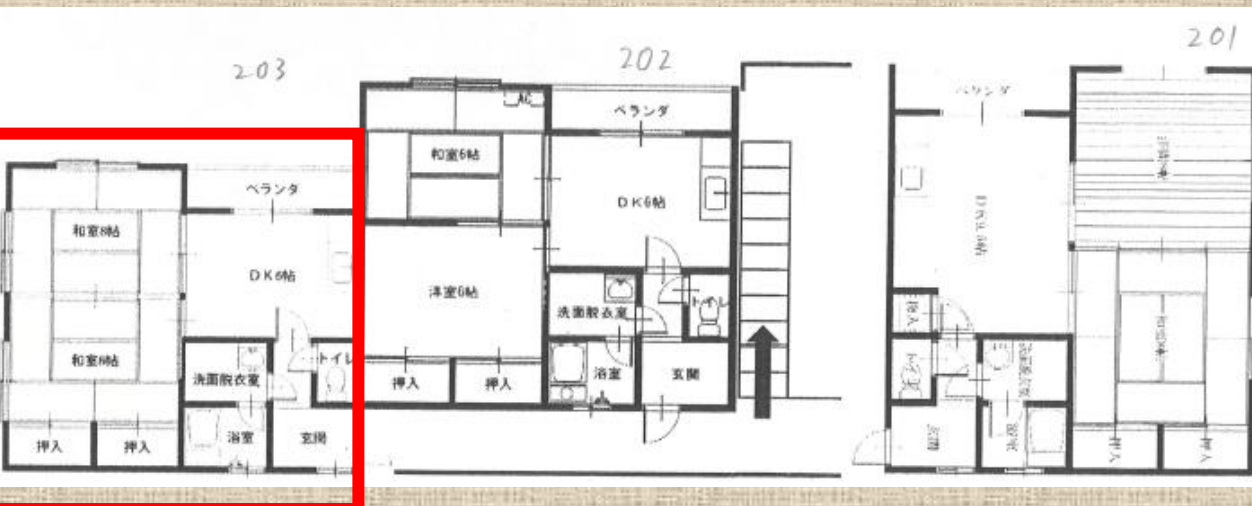

社員アパート空室情報

リバーハイツ

上越市西城町2-3-1

和洋6帖・DK6帖・風呂・トイレ

2DK 目の前は青田川

パルム駅南

上越市寺町2-2-23

「洋6.5帖・DK・風呂・トイレ」～
「和洋7帖3室・LDK・風呂・トイレ」

1DK～3LDK 駅近

103号室

301号室

203号室

《お問合せ》ランドスタッフ
☎025-526-8077